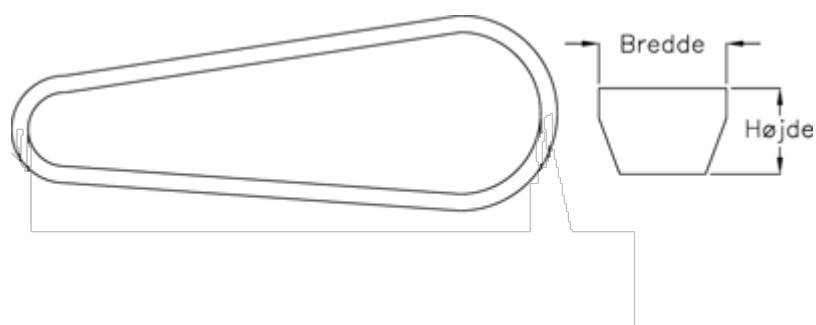

Varenummer: 601962760106
Beskrivelse: Gates kilerem SPC 10600 Ld 10600
DELTA NARROW

Mål

Bredde	= 22
Højde	= 18
Middellængde	= 10600